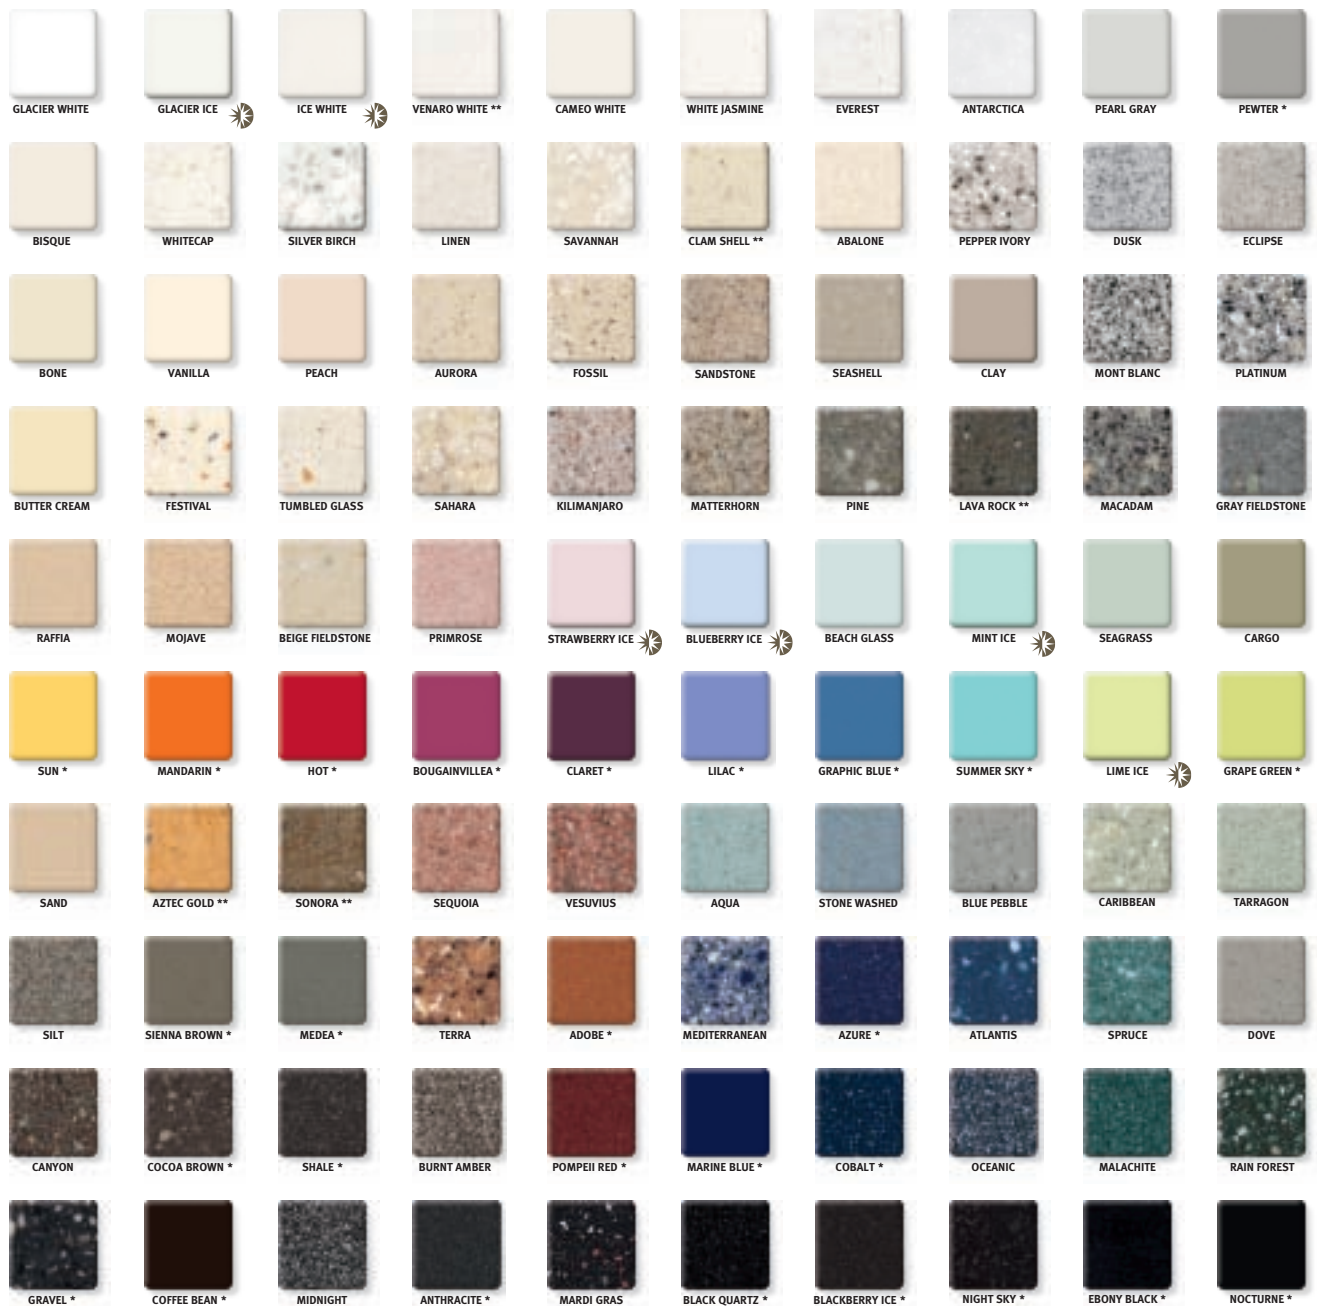

MODERNE FARGESKALA

Corian® tilbyr en fargepalett med hele 100 kulører. Vi designer fargene slik at de skal matche aktuelle tekstiler og andre innretningsmaterialer.

KUMMER OG SERVANTER I CORIAN®

Det finnes en rekke kummer og håndvasker i Corian® i ulike design og størrelser. De kan integreres uten synlige skjøter i en Corian® benkeplate, for å unngå fuger hvor smuss, mugg og bakterier kan skjule seg.

QUALITY NETWORK

DuPont™
CORIAN®
SOLID SURFACES

100

Farver i Corian® / Farger i Corian®

* Mørke, kraftigt pigmenterede farver i Corian® er markeret med en stjerne (*). På disse ses ridser, støv og almindeligt slid tydeligere end på lysere og strukturerede farver. Vi anbefaler, at disse farver ikke bruges til formål, hvor overfladen udsættes for hård og kraftig slidtage. Disse farver er mest velegnede til formål, hvor der ikke er den store slidtage, samt til brug som accentfarver. Kontakt din lokale forhandler, hvis du vil have mere information om, hvordan du vælger den helt rigtige farve til dit Corian® projekt.

** Aftegninger i disse farver kan variere i intensitet og derved gøre samlinger mere synlige.

☀ Farver i "Illumination Series" er særdeles gennemskinnelig for at øge muligheden for lyseffekter med Corian®.

Corian® fåes i tre forskellige overfladeslabininger: mat, halvblank og højglans. Man kan også bestille forskellige pladetykkelser og farver i henhold til vore regler for specialbestillinger. Standardmålet er 12 mm. Trykte foto af farverne kan afvige fra de faktiske prøver.